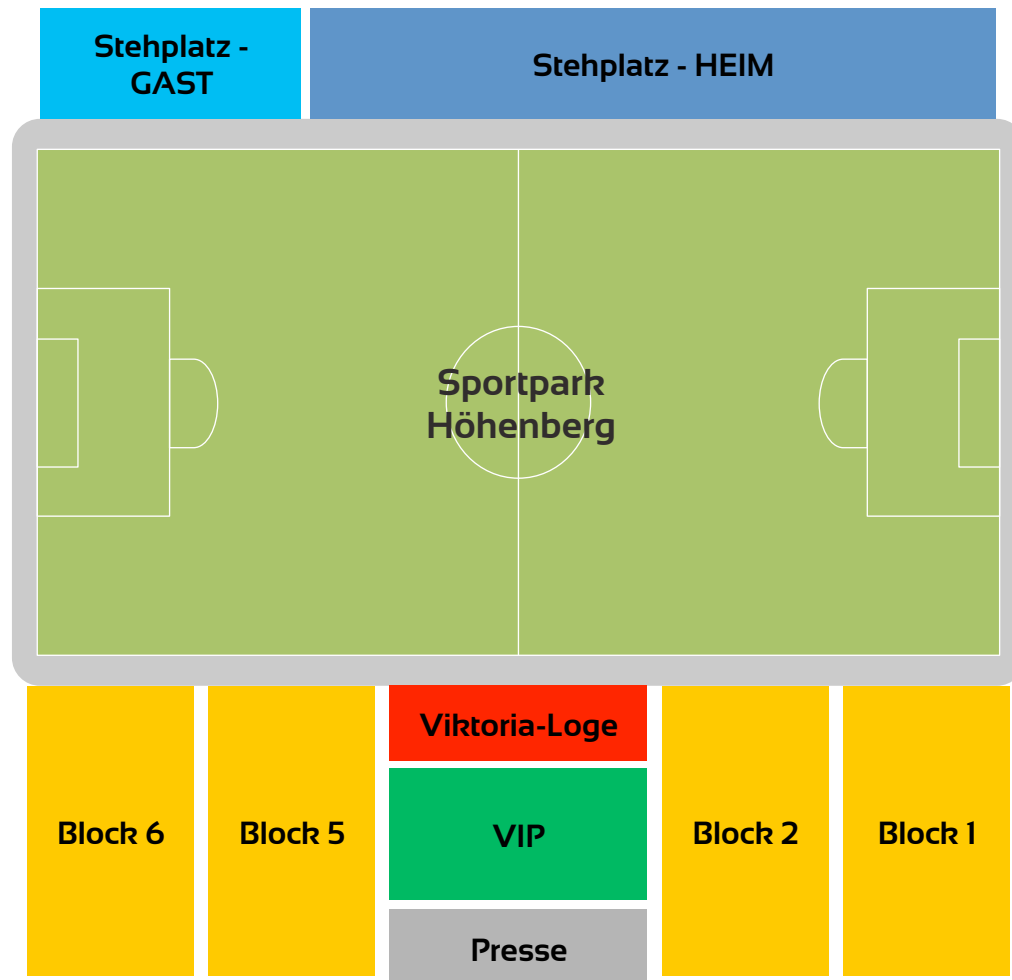

FC Viktoria Köln 1904 e.V

Mein Verein, *rechts vom Rhein!*

Rückrundendauerkarte Regionalliga-Saison 2015/2016

Kategorie	Vollzahler	Mitglieder	Ermäßigt*
Kat. 1	65,- €	59,- €	55,- €
Kat. 2	129,- €	119,- €	109,- €
Kat. 3	550,- € zzgl. MwSt.		

Ermäßigt*:

Schüler/Studenten, Rentner, Köln-Pass Inhaber, Schwerbehinderte

Kinder bis einschließlich 7 Jahre haben freien Eintritt

*Die Ermäßigungsberechtigung ist durch Vorlage eines entsprechenden Ausweises mit Lichtbild nachzuweisen. Bei Betreten des Stadions ist dieser mitzuführen und den Ordnungskräften jederzeit auf Verlangen vorzuzeigen!